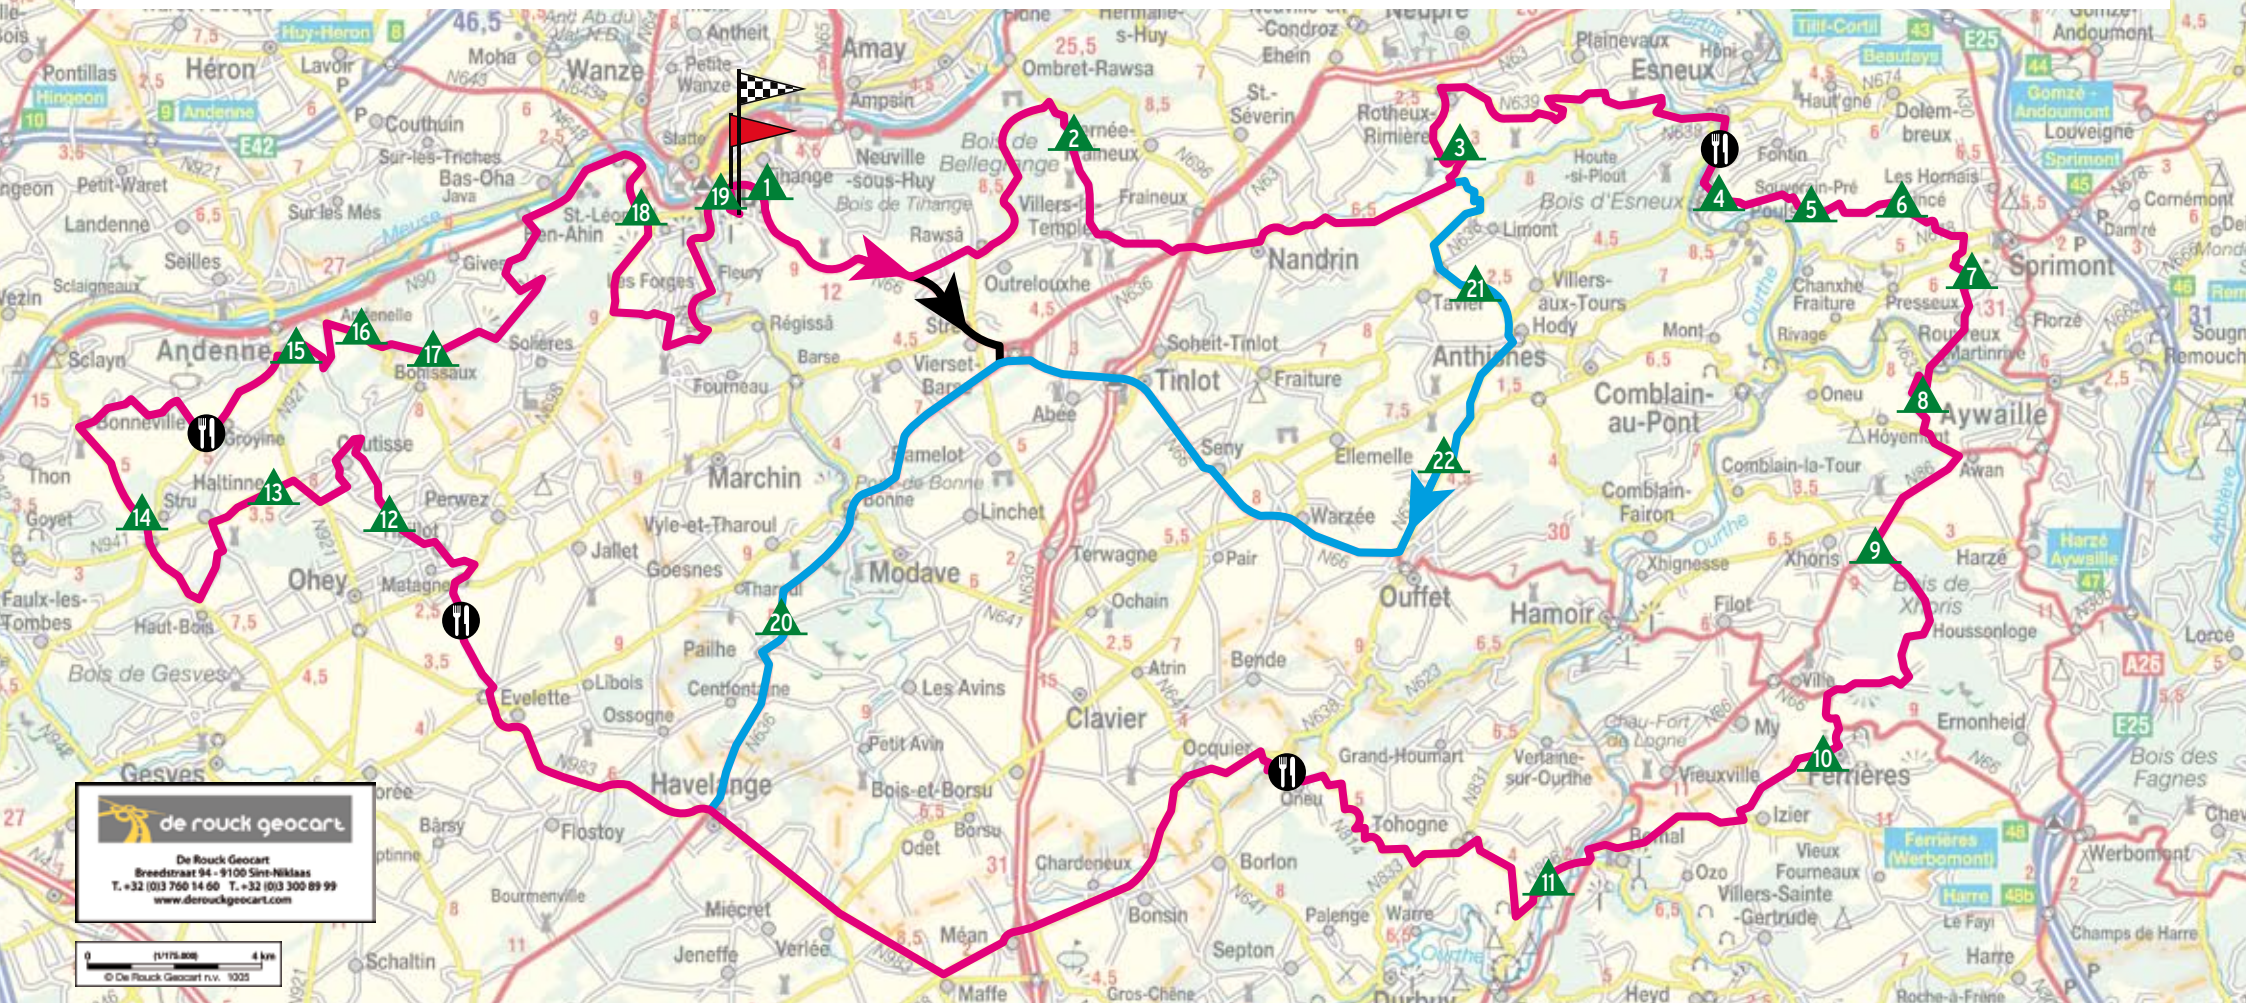

GRAN FONDO EDDY MERCKX

PARCOURS: — 163 km — 123 km — 83 km

BEVOORRADINGEN / RAVITAILLEMENTS: 

NR	HELLINGEN / CÔTES
1	Long Thier
2	Côte de France
3	Côte de Berleur
4	Côte de Montfort
5	Côte de Fays

6	Côte de Lincé
7	Côte de Rouvrex
9	Côte de Chambralle
9	Côte de St.Roch
10	Côte de Ferrières
11	Côte de Tohogne

12	Côte de Coutisse
13	Côte de Haut Bois
14	Côte de Bonneville
15	Côte des Aguesses
16	Côte de Bohisseau
17	Côte de Bousalle

18	Côte d'Ahin
19	Mûr de Huy
20	Côte de Pailhe
21	Côte d'Hody
22	Côte d'Ouffet