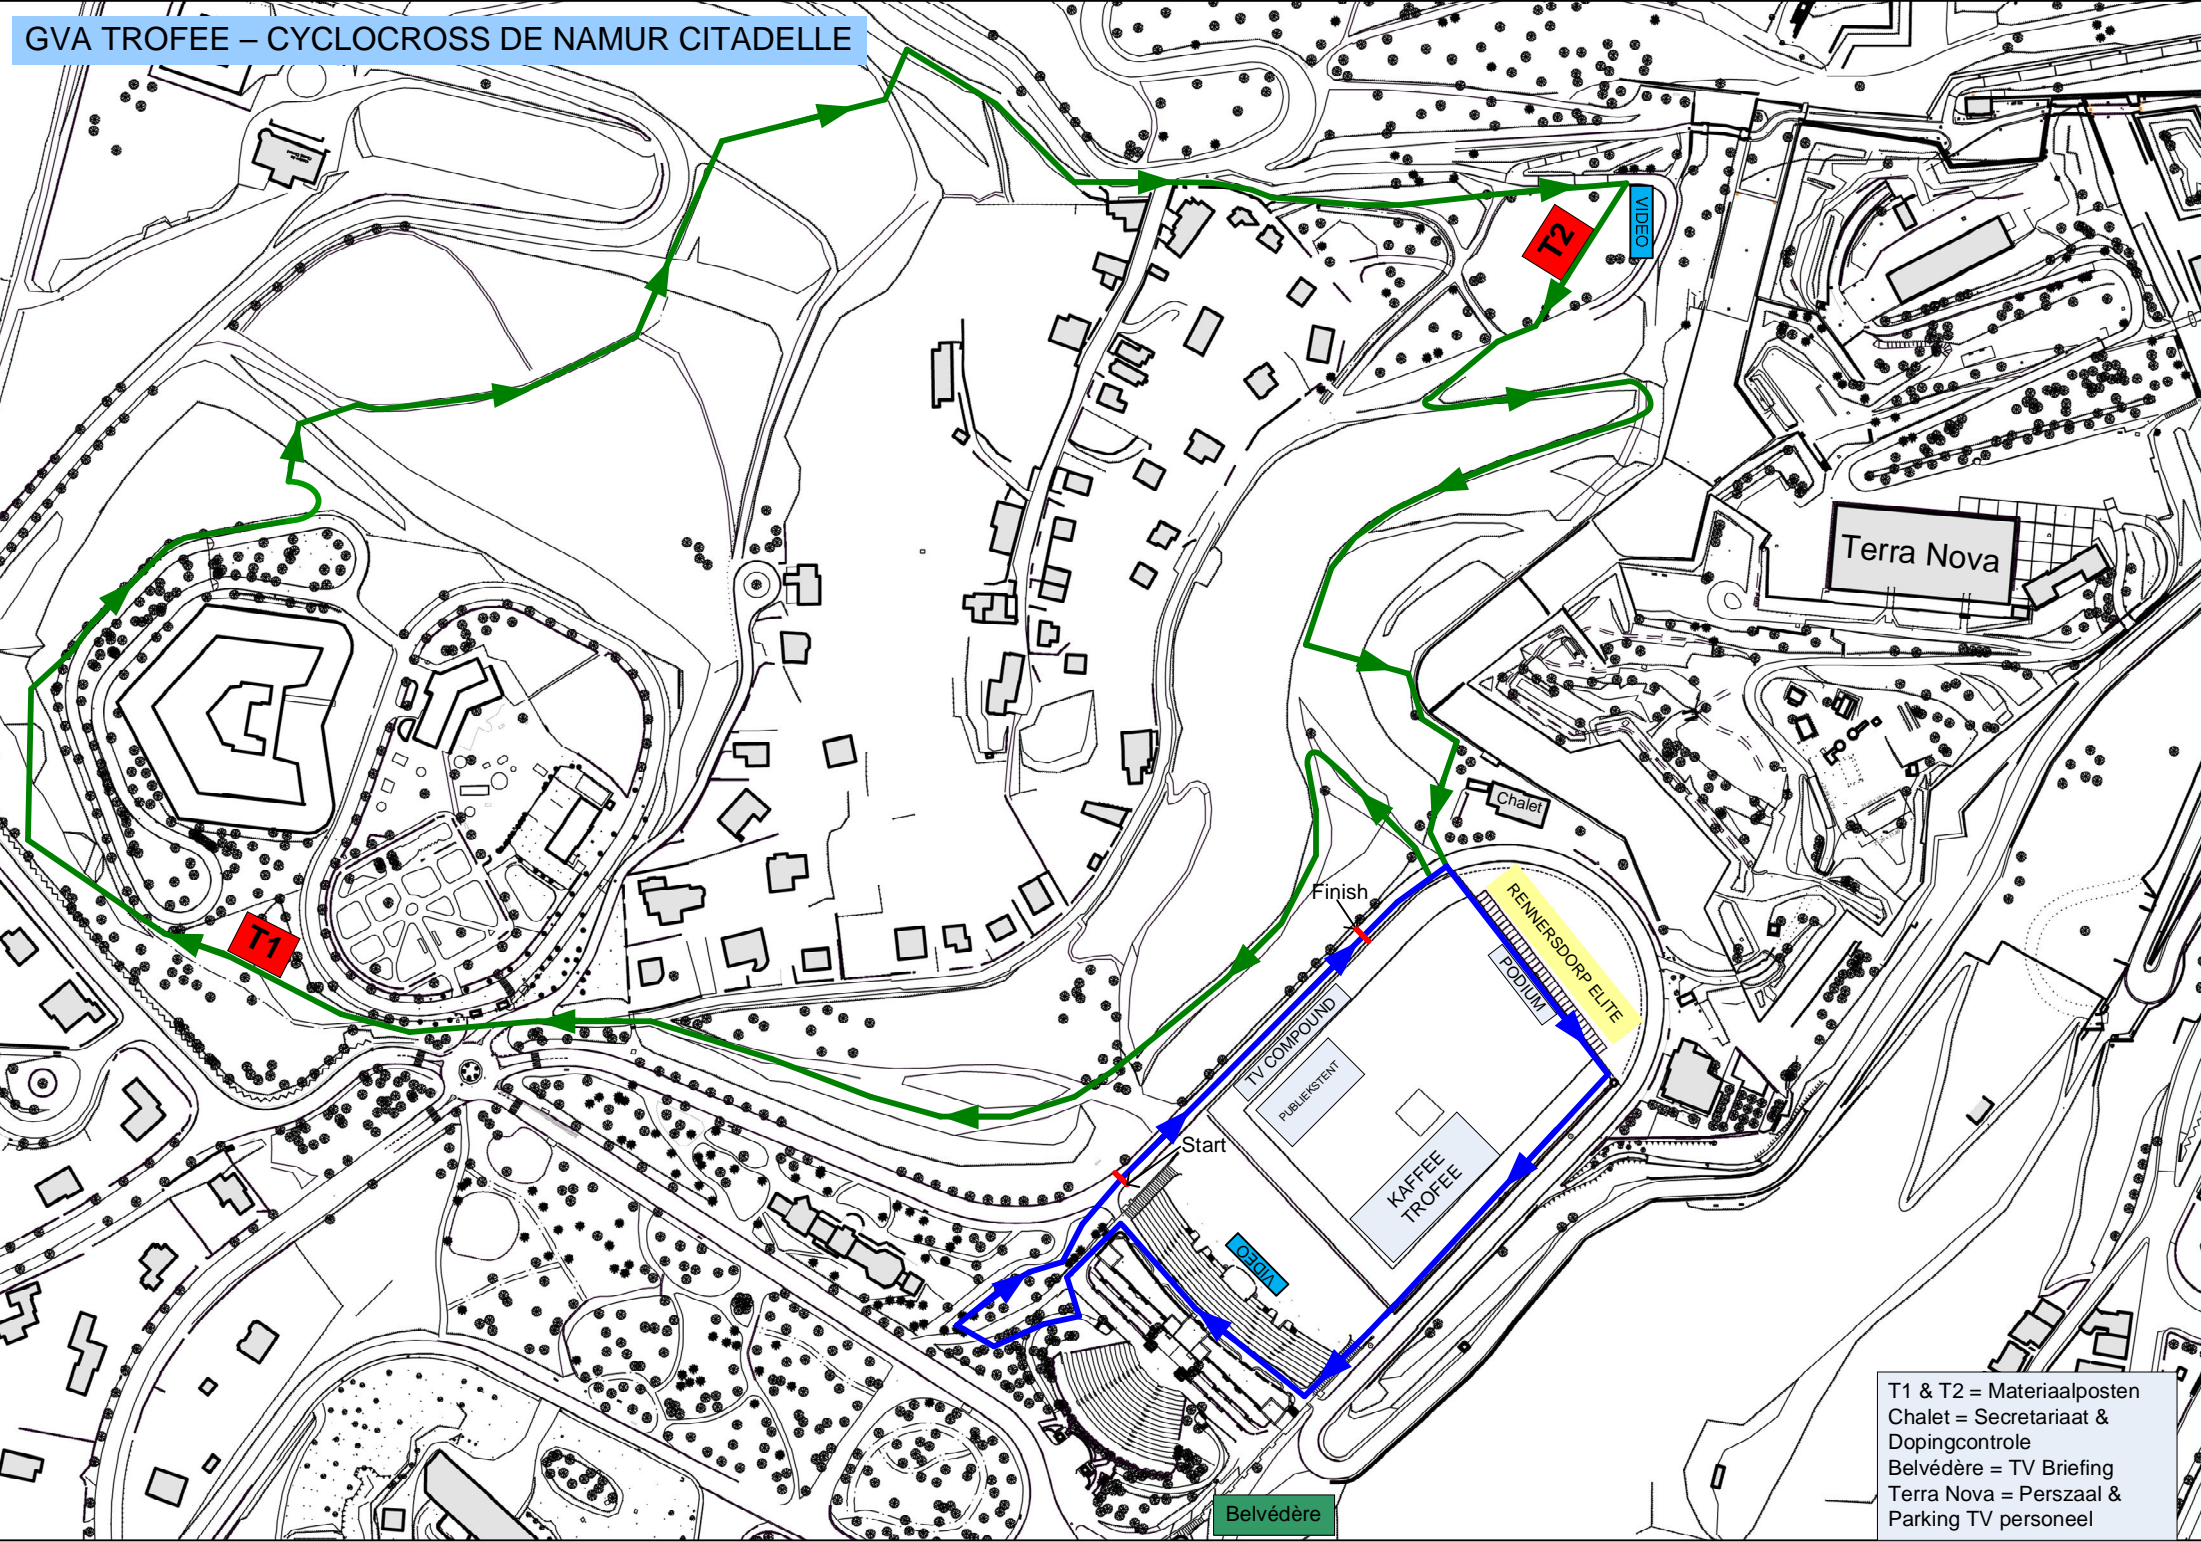

GVA TROFEE – CYCLOCROSS DE NAMUR CITADELLE

T1 & T2 = Materiaalposten
Chalet = Secretariaat & Dopingcontrole
Belvédère = TV Briefing
Terra Nova = Perszaal & Parking TV personeel