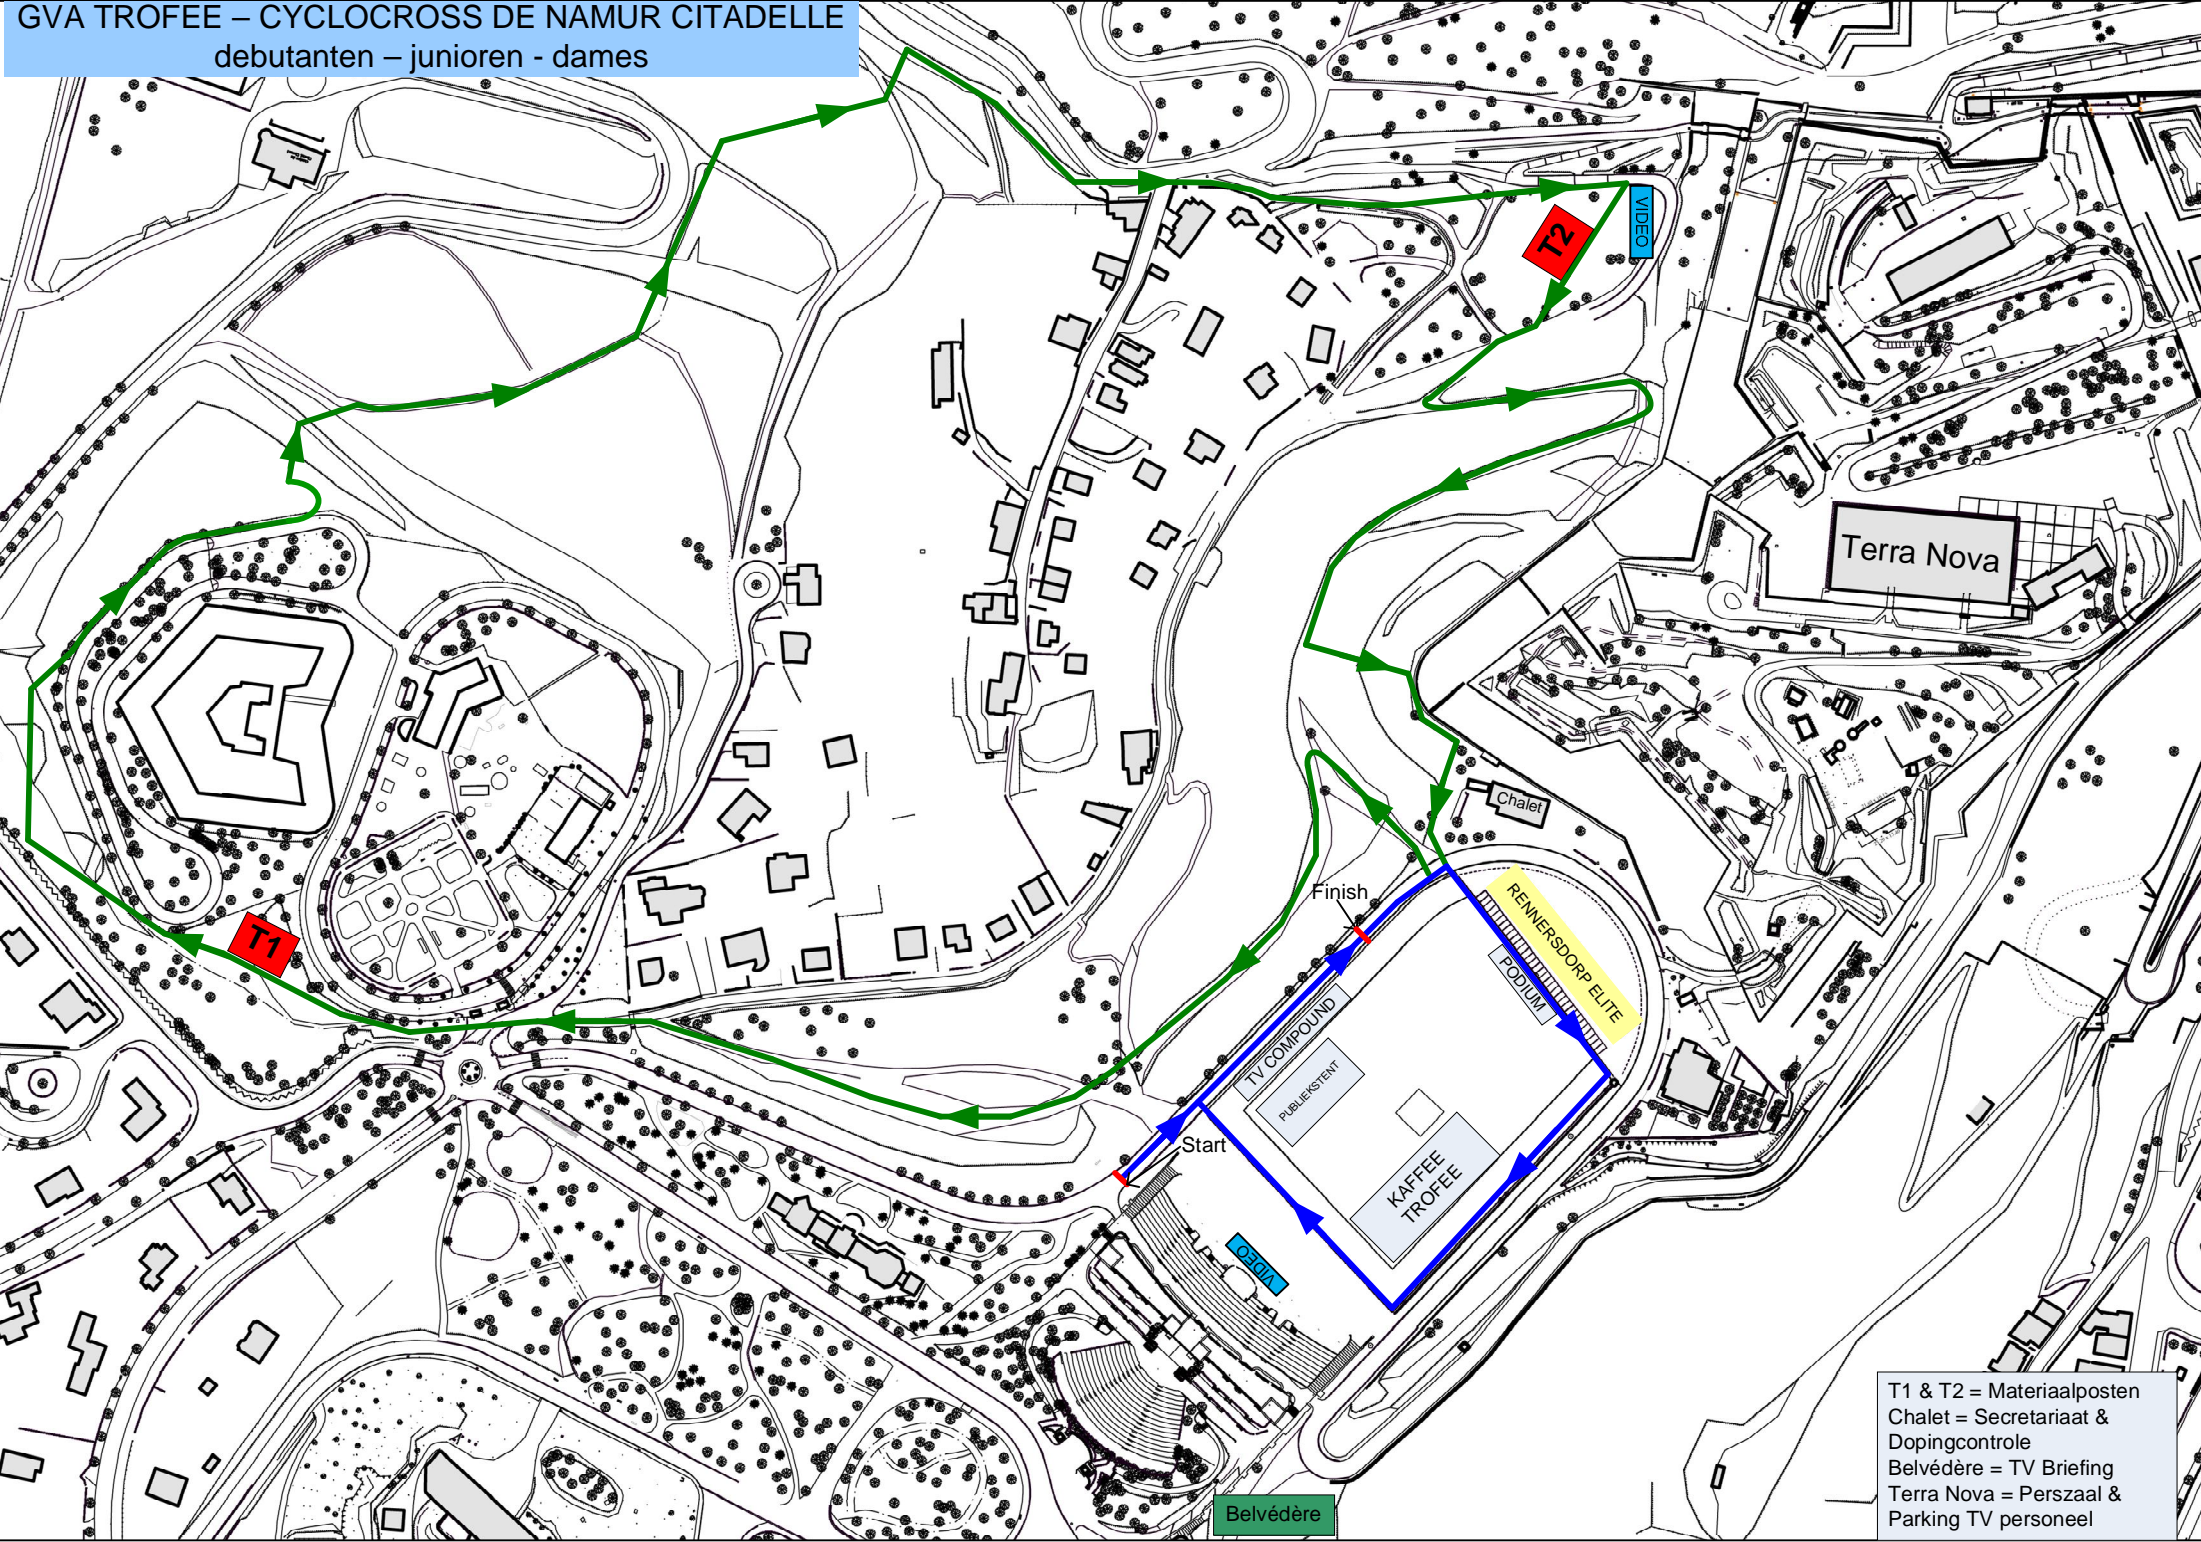

GVA TROFEE – CYCLOCROSS DE NAMUR CITADELLE
debutanten – junioren - dames

T1 & T2 = Materiaalposten
Chalet = Secretariaat &
Dopingcontrole
Belvédère = TV Briefing
Terra Nova = Perszaal &
Parking TV personeel